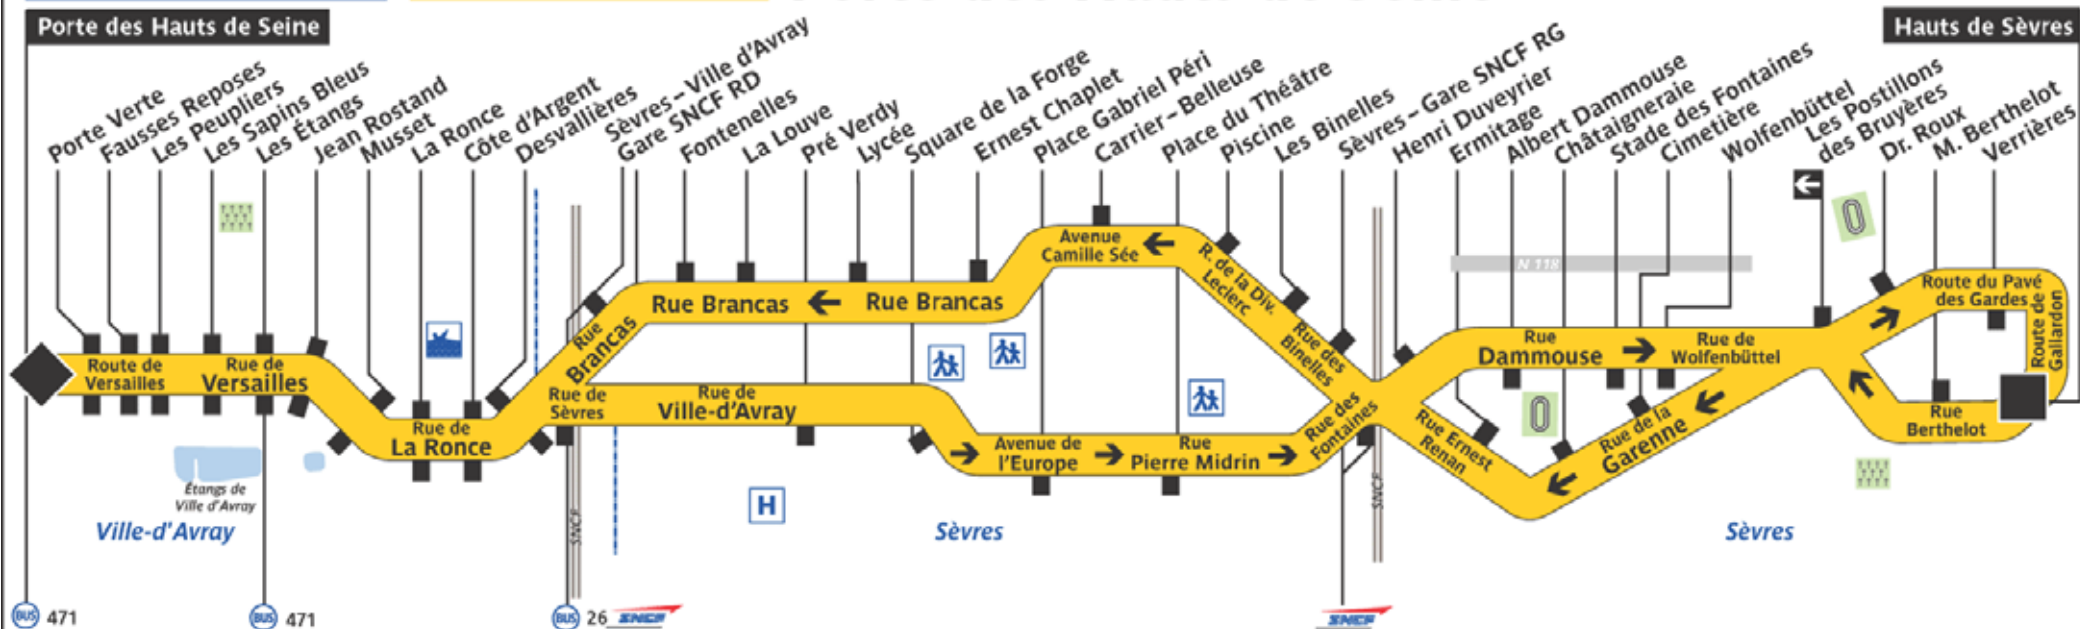

Traverciel

469

Hauts de Sèvres  
Ville-d'Avray  
Porte des Hauts de Seine

TARIFICATION GÉNÉRALE

1 billet

pour un trajet sans correspondance

ZONE TARIFAIRE 3

469 - Traverciel - RATP / CML / AGENCE CARTO - PLB 10.98# - 562 - B.CT - PROPRIETE RATP / CGEA / SALG - REPRODUCTION INTERDITE